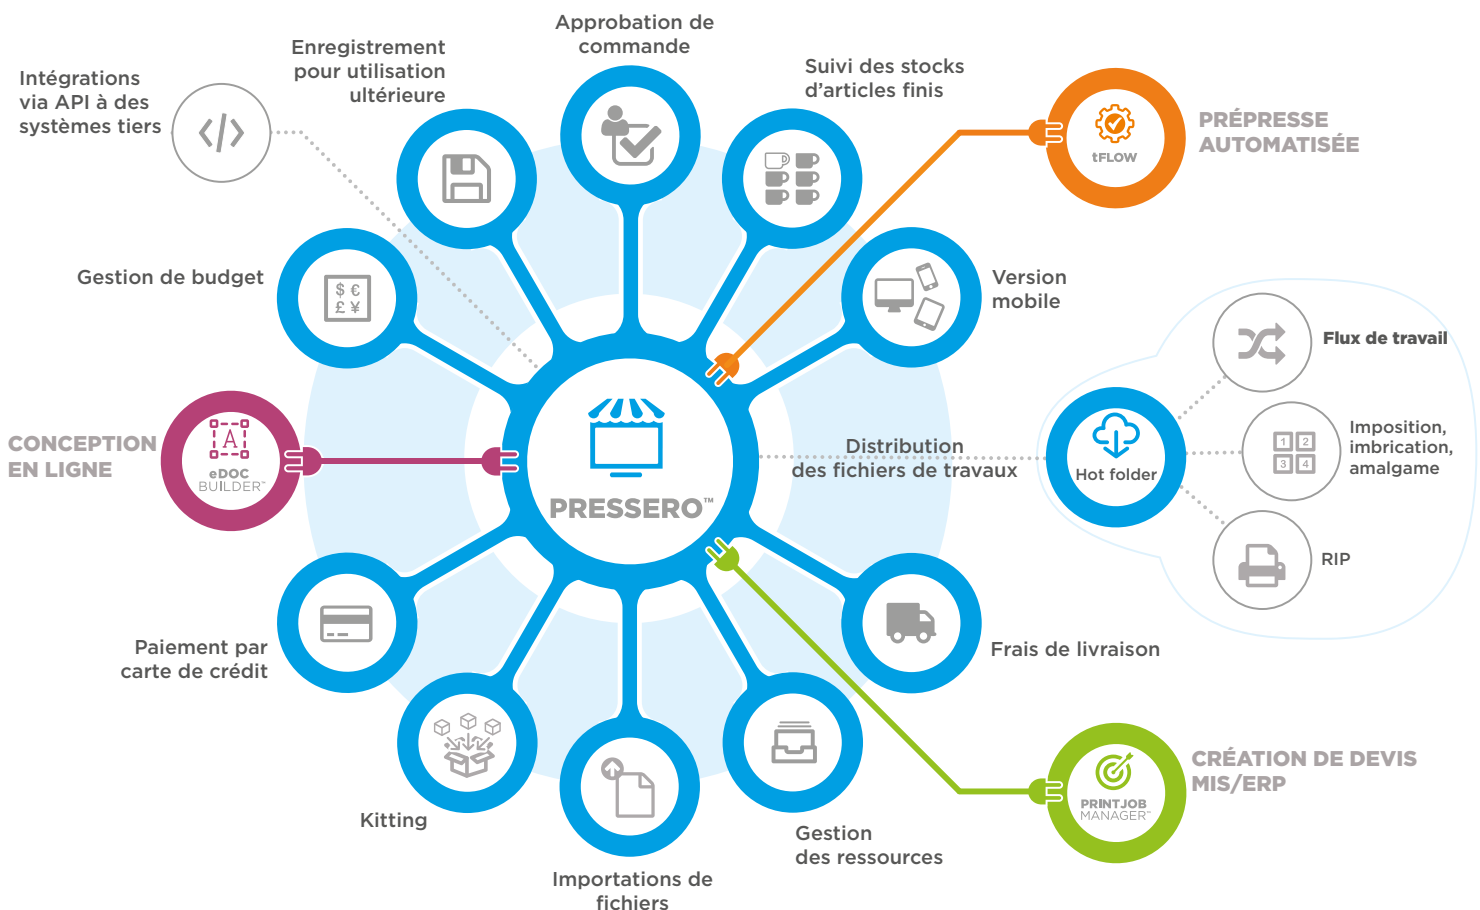

PRESSERO™

B2B & B2C WEB-TO-PRINT

La technologie **Web-to-Print** Cloud la plus avancée pour passer des commandes et envoyer des travaux en ligne

Aleyant Pressero™ est l'une des **solutions Web-to-Print** les plus complètes du marché. Grâce à son **architecture ouverte**, elle peut **s'intégrer à d'autres applications** via une puissante API, la fonction punchout dans cXML et l'authentification unique SAML. Son modèle de type **SaaS** (Software as a Service) garantit un accès facile depuis n'importe quel périphérique, partout dans le monde.

Aleyant Pressero s'intègre aux **systèmes d'information de gestion (MIS) et ERP**, ce qui a ouvert de nouvelles voies à explorer dans le secteur des arts graphiques. Pressero est également l'unique **système Web-to-Print** du marché à offrir d'excellentes fonctionnalités à prix compétitif.

Pressero est...

- ... économique
- ... complet
- ... facile à utiliser
- ... flexible
- ... la solution Web-to-Print la plus dynamique

À vos côtés
Formation, assistance et support illimités

Dynamique
Innovation permanente et mises à jour régulières

Automatisation du prépresse et gestion des données variables extrêmement faciles

PRESSERO standard

- 1 site public b2c
- Nombre illimité de sites b2b privés
- Formation et support
- Définition instantanée des prix dans Excel
- Modes de paiement intégrés
- Conception eDocBuilder interactive
- Notifications basiques par e-mail
- Planification basique des approbations